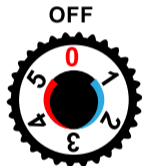

# Vyhrievanie vypnuté

Max. 10min